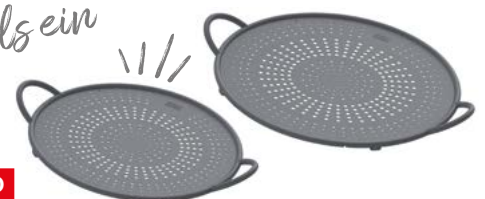

Mit niedrigem Rand, damit herzhaft, unwiderstehliche Crêpes garantiert gelingen.

Ø 25 cm UVP € 54.90 € 39.90 31264

EASY INDUCTION GRILL

Steak, Burger oder auch Grillgemüse gelingen in der Grillpfanne perfekt und sie verleiht den Speisen den unverwechselbaren Grill-Look.

Ø 26 cm UVP € 59.90 € 44.90 31274

EASY INDUCTION WOK

Eignet sich hervorragend zum Kochen, Dünsten, Schmoren und vielem mehr.

Ø 28 cm UVP € 64.90 € 49.90 31272

SWISS MADE

SWISS COOKS' TOOLS

UVP € 6.90

pro Stück

- Teigwarenschöpfer 20546
- Bratenwender 20543
- Rührkelle 20545
- Schaumkelle 20548
- Servierlöffel 20544
- Schöpflöffel 20547

Mehr als ein Spritzschutz

ab € 17.90

SPRITZSCHUTZ SILIKON GRAU

Mehr als nur ein Spritzschutz! Auch als Abgissieb, Backblech und Mikrowellendeckel geeignet.